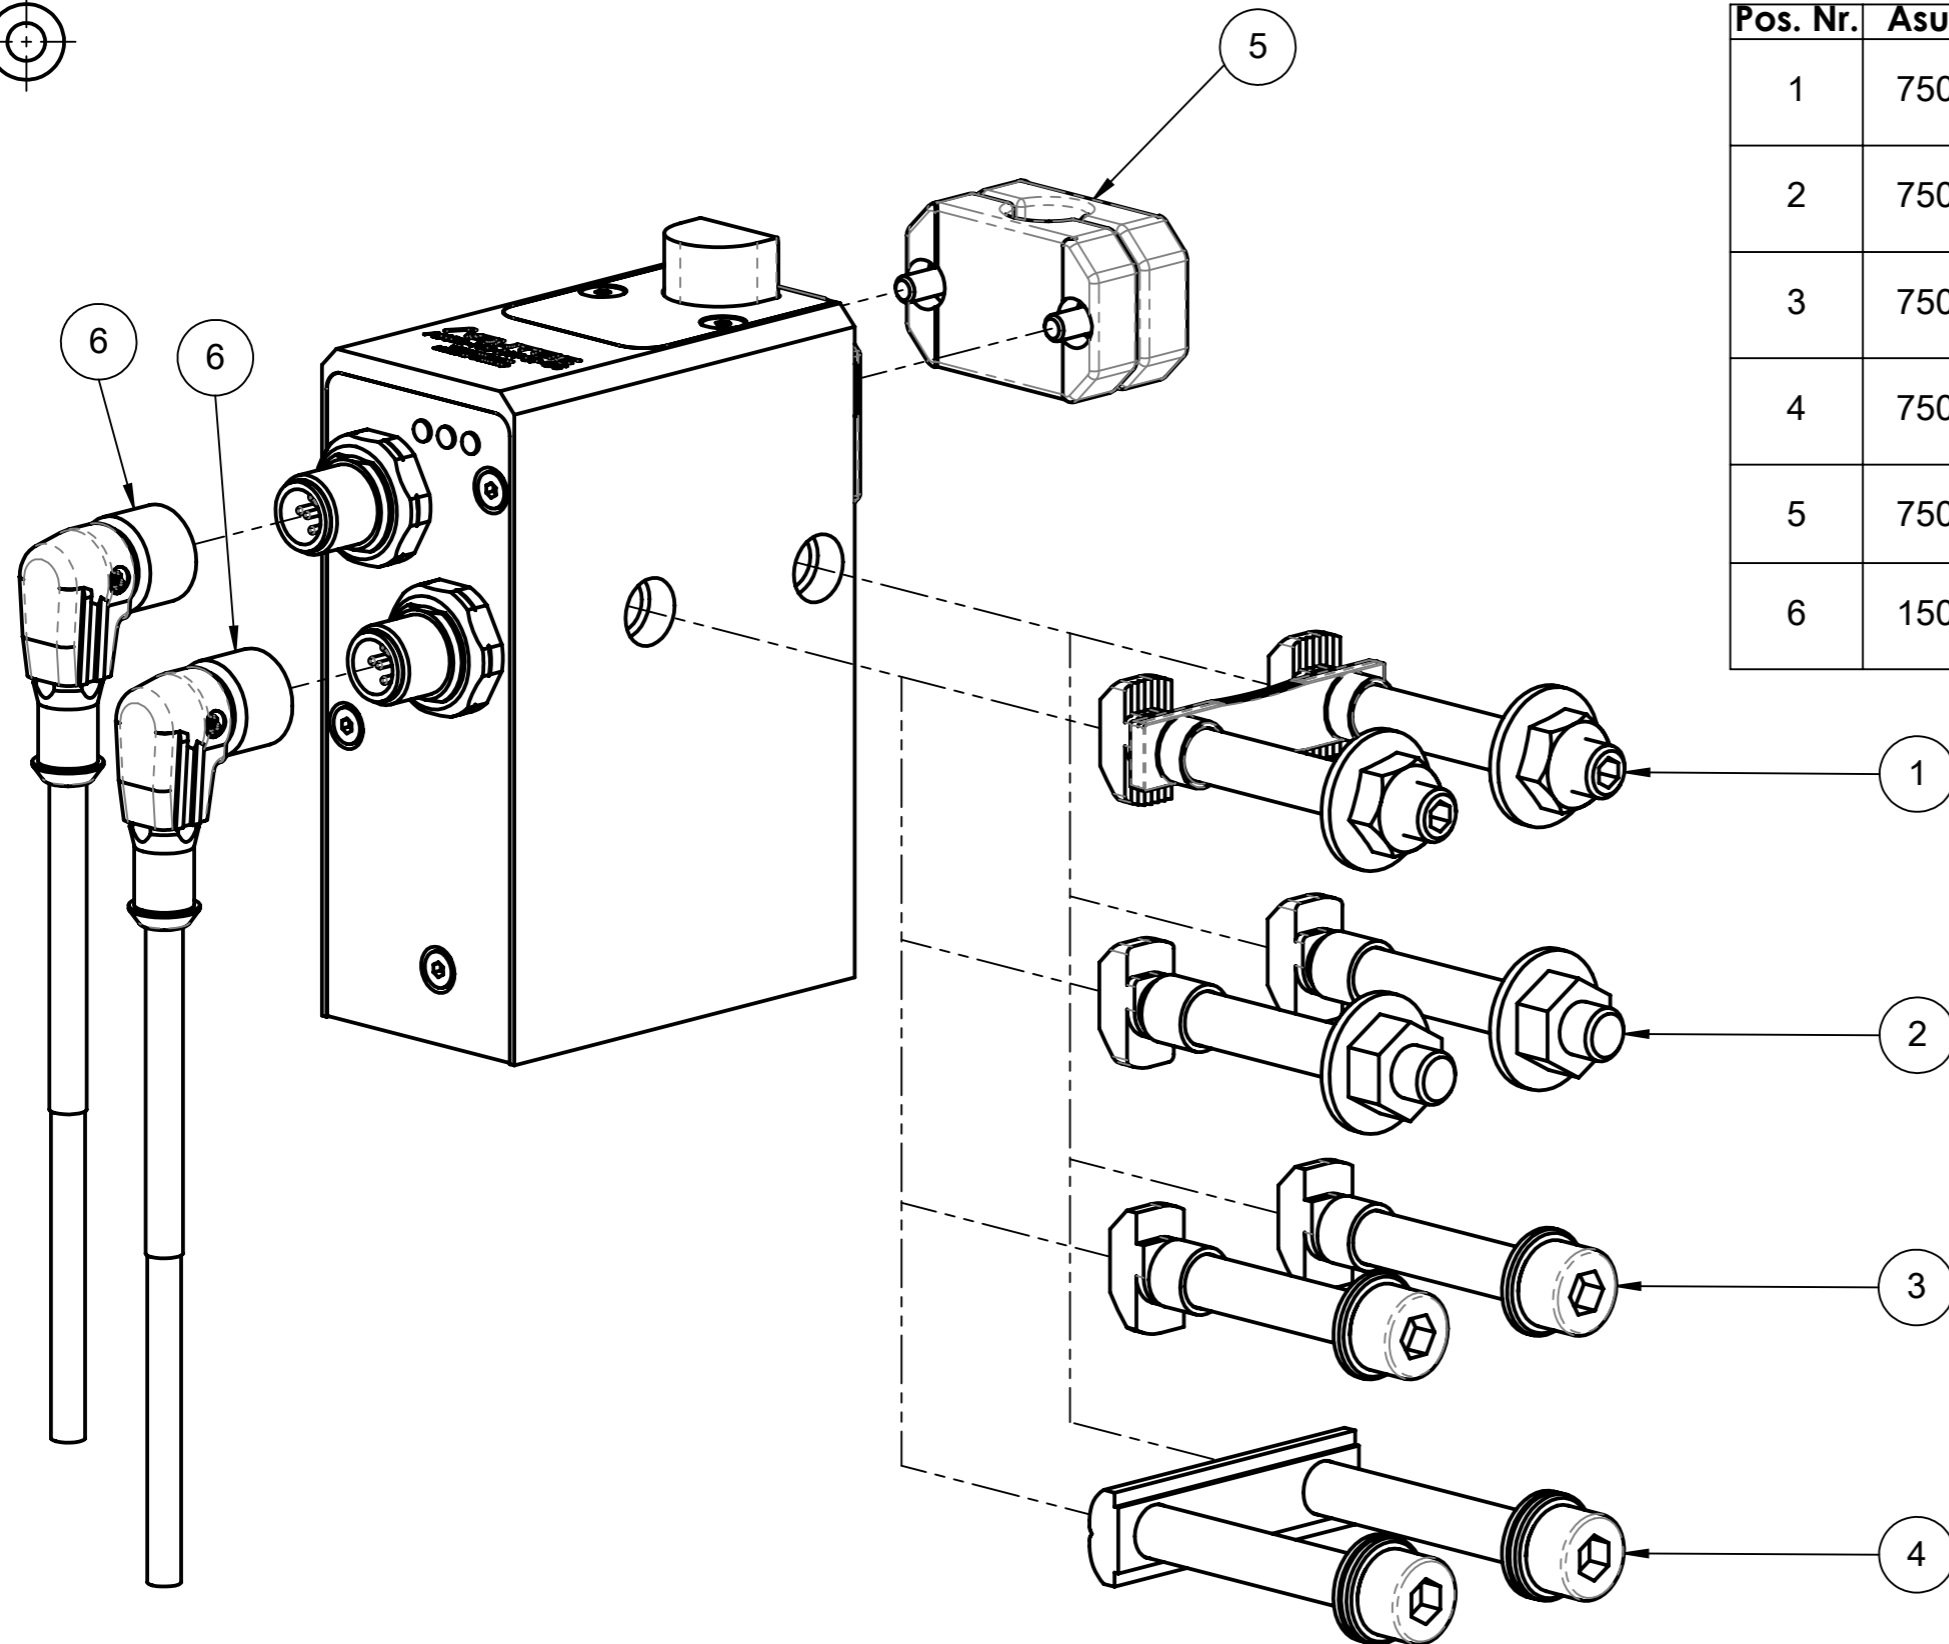

Alle Maße in mm
All dimensions in mm

Pos. Nr.	Asutec Nr.	Benennung / Description
1	75000001	Befestigungssatz A Fastening set A
2	75000036	Befestigungssatz Fastening set
3	75000002	Befestigungssatz B Fastening set B
4	75000006	Befestigungssatz mit langem Nutenstein Fastening set with long slot nut
5	75003005	Schalterhalter Switch bracket
6	15010003	Steckverbinder gewinkelt, 5-polig Plug connector, angled, 5-pole